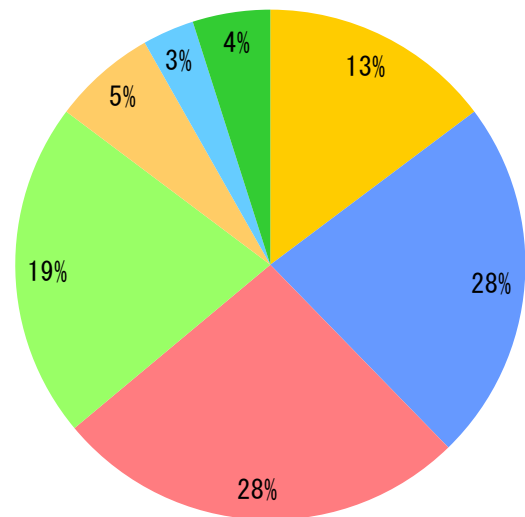

NPO法人SDC検証審査協会 顧客 (2020年5月現在)

合計88サイト(QMS 53, EMS 35)

業種

- ①製造業
- ②サービス業
- ③運輸業
- ④建築業
- ⑤医療系

従業員数

- ①1~10
- ②11~30
- ③31~50
- ④51~100
- ⑤100~200
- ⑥201~400
- ⑦400~