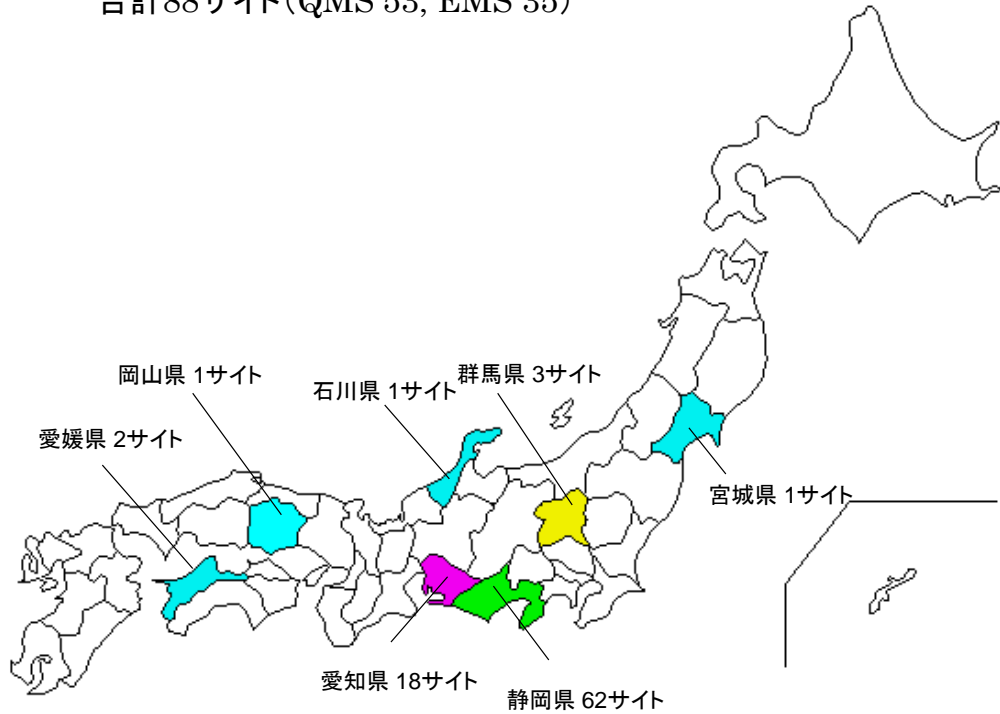

NPO法人SDC検証審査協会 顧客 (2020年5月現在)

合計88サイト(QMS 53, EMS 35)

業種

- ①製造業
- ②サービス業
- ③運輸業
- ④建築業
- ⑤医療系

従業員数

- ①1~10
- ②11~30
- ③31~50
- ④51~100
- ⑤100~200
- ⑥201~400
- ⑦400~