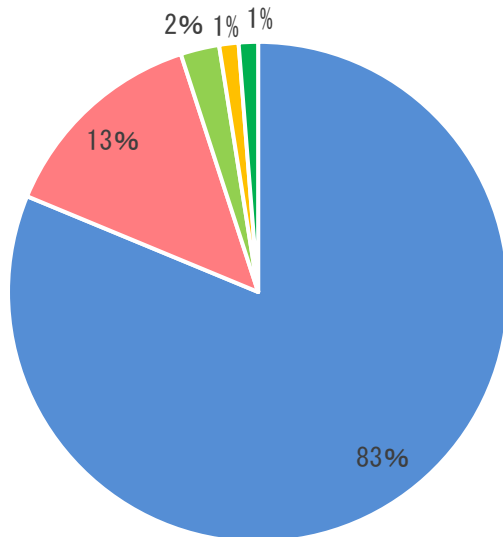

NPO法人SDC検証審査協会 顧客 (2020年5月現在)

合計88サイト(QMS 53, EMS 35)

業種

- ①製造業
- ②サービス業
- ③運輸業
- ④建築業
- ⑤医療系

従業員数

- ①1~10
- ②11~30
- ③31~50
- ④51~100
- ⑤100~200
- ⑥201~400
- ⑦400~